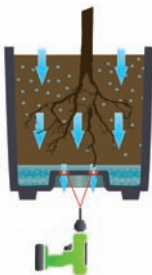

Dekor - Topf "Vierkant"

- Doppelwandiger Dekor-Topf
- Stapelbar
- ohne Bodenlöcher

lieferbare Farbe: anthrazit

Volcania-Dekor

Inhalt ltr	Länge cm	Breite cm	Höhe cm	per Stück
35	39	39	43	--- €
98	100	39	43	--- €
116	100	39	60	--- €