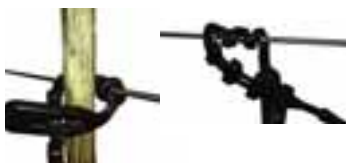

für Draht bis 2mm. UV-stabilisiert.
Kartoninhalt 100 Stück

	ab 1 Karton per Karton	ab 5 Karton per Karton

Länge 20cm	--- €	--- €