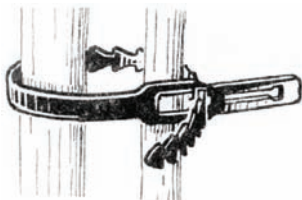

Kunststoffbinder

mit Durchziehschleufe, Packungsinhalt 1000 Stück

Länge	Kartoninhalt		
17 cm	5000 schwarz, blau, gelb, rot, grün	---	€
24 cm	10000 schwarz	---	€
33 cm	5000 schwarz	---	€
43 cm	5000 schwarz	---	€

per 1000 Stück