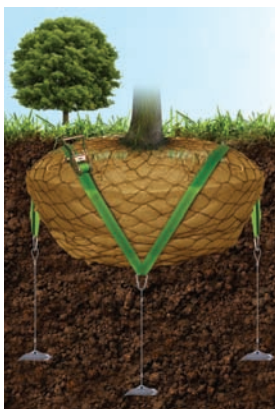

Wurzelballenverankerung

“Duckbill”. Unterflur, Verankerungs-Set mit 3 Erdanker und Spanngurte mit Ratschenschloß.

- Mit der Treibstange einen Anker in den Boden schlagen
- Treibstange herausziehen
- Mit der Treibstange das am Anker befestigte Seil stark hochziehen, dadurch legt sich der Kippanker quer.
- Mit dem beigegefügt Spanngurt die Ankerseile verbinden und festzurren

Mit extra breitem Spanngurt.

Typ	bis Stammumfang	bis Höhe	Länge Anker-seil	Länge Spann-gurt	Breite Spann gurt	per Stück
RBKW 40	20 cm	3,5 m	50 cm	6 m	25 mm	--- €
RBKW 68	35 cm	6,0 m	75 cm	8 m	35 mm	--- €
RBKW 88	75 cm	8,0 m	105 cm	12 m	50 mm	--- €

Andere Ausführungen auf Anfrage.

Treibstange

spezialgehärtet, zum Einschlagen der Erdanker

Typ	Länge	Ø	per Stück
für RBKW 40	63 cm	10 mm	--- €
für RBKW 68	97 cm	14 mm	--- €
für RBKW 88	147 cm	20 mm	--- €

mit 3 Karabinerhaken zur Verwendung mit Baustahlmatten oder vorhandenen Ösen.
Breite Spanngurt: 50 mm

Typ	Stamm- umfang	Ballen-Ø bis ca.	Länge Spann- gurt	per Stück
RBK-D35	35 cm	0,8 m	6 m	--- €
RBK-D50	50 cm	1,7 m	8 m	--- €