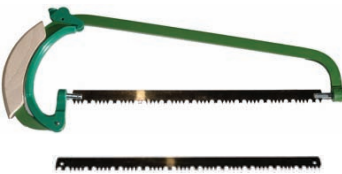

Baumsäge "Tina"

mit Leichtmetall-Bügel und Holzheft

Spannhebel zur Schnellverstellung

Feinschnitt-Schwedenstahl-Sägeblatt

Blattlänge 35 cm --- €

Blattlänge 40 cm --- €

Ersatzteile für Baumsägen auf Anfrage.

Tina - Ersatzblätter

Feinschnitt-Schwedenstahl-Sägeblatt

Blattlänge 35 cm --- €

Blattlänge 40 cm --- €

Ersatzblätter Hobelzahnung-Sägeblatt

Blattlänge 35 cm --- €

Blattlänge 40 cm --- €

Baumsäge "Hobelzahn"

Stahlbügel mit Spannhebel

Blattlänge 35 cm --- €

Blattlänge 40 cm --- €

Ersatzsägeblatt 35 cm grob --- €

Ersatzsägeblatt 40 cm grob --- €

Bahco Bügelsäge

Ideal für den professionellen Einsatz in Garten- und Landschaftsbau.

- Ergonomischer Griff mit Knöchelschutz sorgt für ergonomischen Komfort und Sicherheit
- Robuste Ausführung
- Gefertigt aus hochqualitativem Stahl, rost- und korrosionsgeschützt durch eine schlagfeste Pulverlackierung
- Leichte Ausführung (750 g), für einfache Handhabung
- Innovativer Blattspann-Mechanismus für hohe Blattspannung (bis 120 kg) und gerade Schnitte
- Einfacher und sicherer Blattwechsel mittels Stellschraube